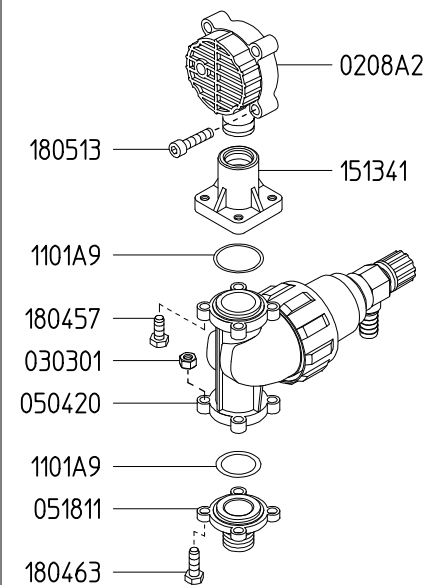

GRUPPI DI REGOLAZIONE CONTROL UNITS

| | | | |
|-----|--------|------|--------|
| SB3 | 604801 | SBF3 | 606701 |
| SB4 | 604802 | SBF4 | 606702 |
| SB5 | 604803 | SBF5 | 606703 |
| SB6 | 604804 | SBF6 | 606704 |

Aspirazione / Inlet

Mandata / Outlet

By-Pass

SB

SBF

Variante versione SBF rispetto alla SB
Variables of version SBF compared to SB