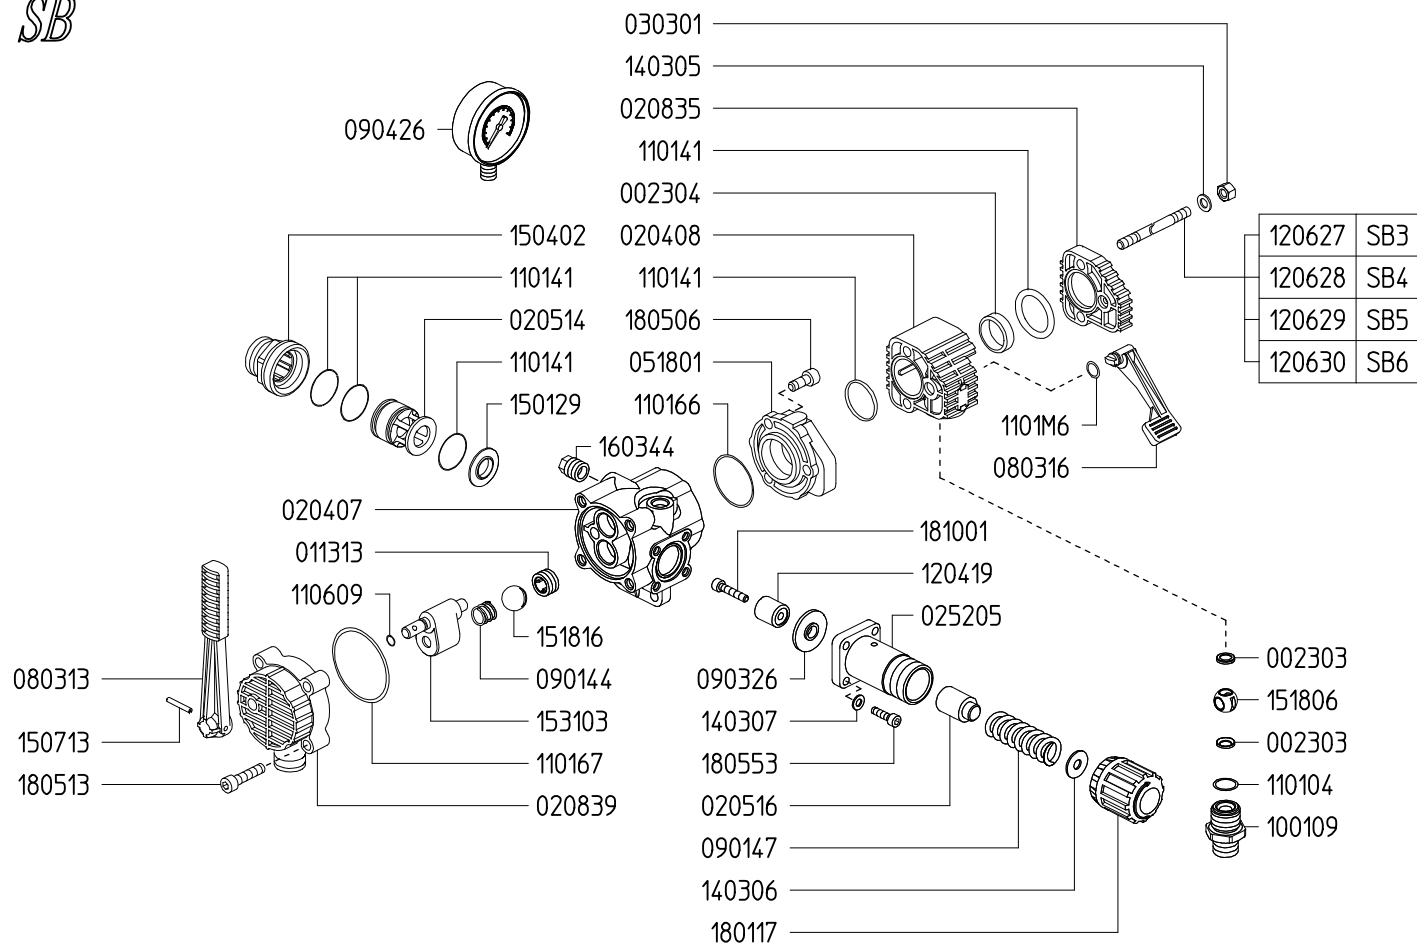

GRUPPI DI REGOLAZIONE CONTROL UNITS

| | | | |
|-----|--------|------|--------|
| SB3 | 604801 | SBF3 | 606701 |
| SB4 | 604802 | SBF4 | 606702 |
| SB5 | 604803 | SBF5 | 606703 |
| SB6 | 604804 | SBF6 | 606704 |

Aspirazione / Inlet

Mandata / Outlet

By-Pass

SB

SBF

Variante versione SBF rispetto alla SB
Variables of version SBF compared to SB