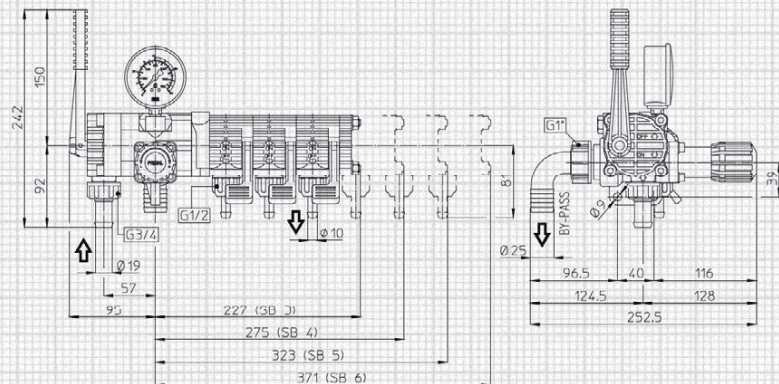

gruppi di regolazione per bassa pressione

low pressure control units

gruppi
comando
control
units

SB

SB

| SB | Portata Flow rate | | Pressione Pressure | | N° mandate Nbr. of outlets | Risucchio Suck. Back | Volumetrico Volum. Valve | Rub. Compens Compen. Outlet | Filtro 50 mesh Press. Filter | Indicato per modello pompa Suggested for Pump models |
|----|----------------------|-----|-----------------------|-----|-------------------------------|-------------------------|-----------------------------|--------------------------------|---------------------------------|---|
| | l/min | GPM | bar | PSI | | | | | | |
| | 120 | 32 | 20 | 290 | 3 / 4 / 5 / 6 | | | | | ZETA 70 - ZETA 85 - ZETA 100 ZETA 120 - ZETA 140 |