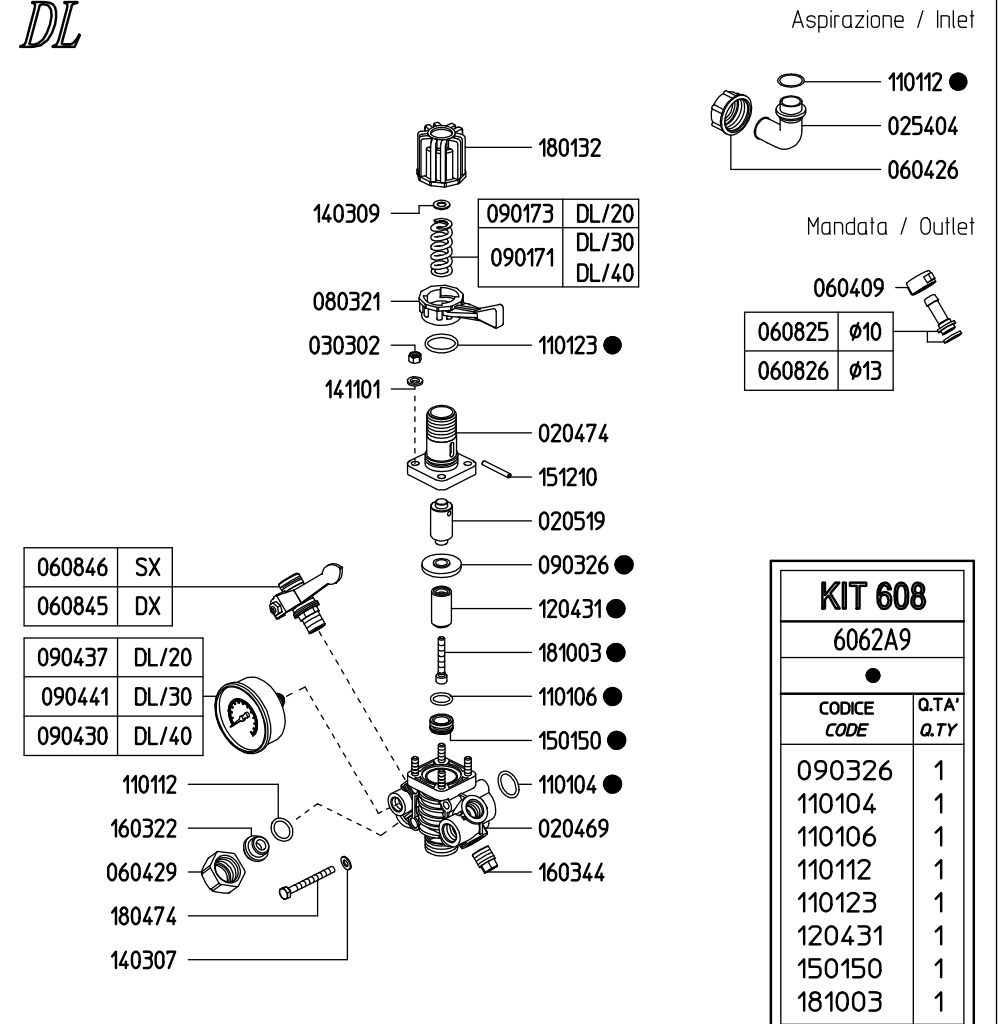

GRUPPI DI REGOLAZIONE CONTROL UNITS

DS2/20	601048	DS3/20	601049
DS2/30	601044	DS3/40	601047
DS2/40	601045		

DS VULKOLLAN

DS INOX

Variante versione DS INOX rispetto al DS VULKOLLAN
Variables of version DS INOX compared to DS VULKOLLAN

KIT 552		KIT 554	
606253		606255	
▲		■	
CODICE CODE	Q.TA' Q.TY	CODICE CODE	Q.TA' Q.TY
090326	1	090326	1
110104	1	110104	1
110112	2	110112	2
110141	1	110141	1
120419	1	110166	2
150123	1	150123	1
181001	1	870104	1

GRUPPI COMANDO CONTROL UNITS

DL2/20	601095	DL3/20	601096
DL2/30	6010A6	DL3/30	6010B7
DL2/40	601093	DL3/40	601097

DL

KIT 608

6062A9

CODICE CODE	Q.TA' Q.TY
090326	1
110104	1
110106	1
110112	1
110123	1
120431	1
150150	1
181003	1