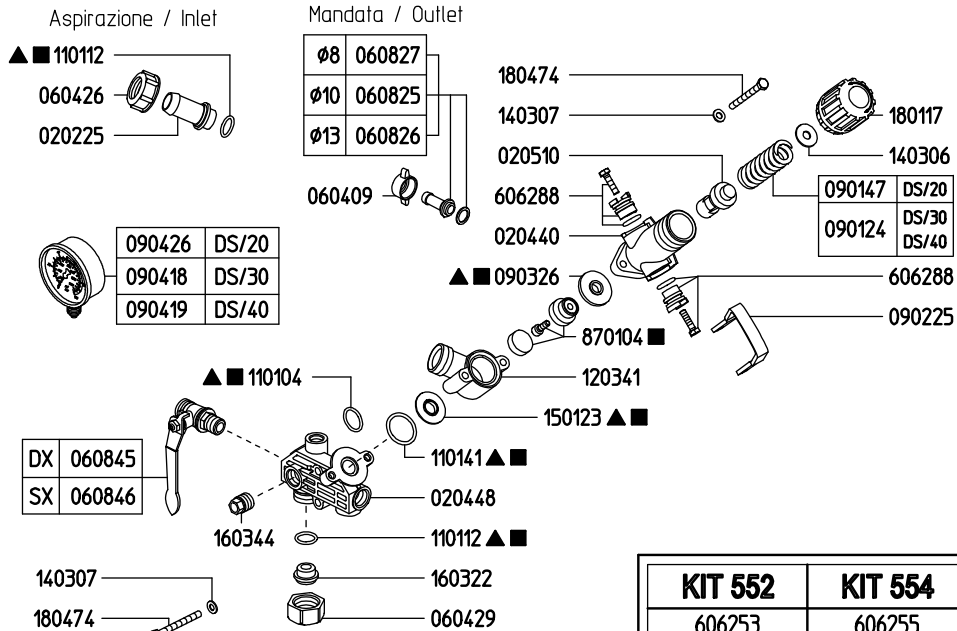

GRUPPI DI REGOLAZIONE CONTROL UNITS

DS2/20	601048	DS3/20	601049
DS2/30	601044	DS3/40	601047
DS2/40	601045		

DS VULKOLLAN

DS INOX

Variante versione DS INOX rispetto al DS VULKOLLAN
Variables of version DS INOX compared to DS VULKOLLAN

KIT 552		KIT 554	
606253		606255	
▲		■	
CODICE CODE	Q.TA' Q.TY	CODICE CODE	Q.TA' Q.TY
090326	1	090326	1
110104	1	110104	1
110112	2	110112	2
110141	1	110141	1
120419	1	110166	2
150123	1	150123	1
181001	1	870104	1

GRUPPI COMANDO CONTROL UNITS

DL2/20	601095	DL3/20	601096
DL2/30	6010A6	DL3/30	6010B7
DL2/40	601093	DL3/40	601097

DL

KIT 608

6062A9

CODICE CODE	Q.TA' Q.TY
090326	1
110104	1
110106	1
110112	1
110123	1
120431	1
150150	1
181003	1